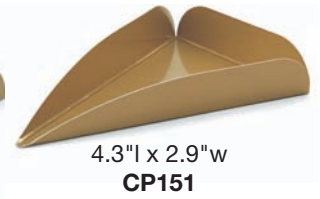

4.7"l x 1.6"w
CP134

4.1"l x 3.5"w
CP153

4.3"l x 2.9"w
CP151